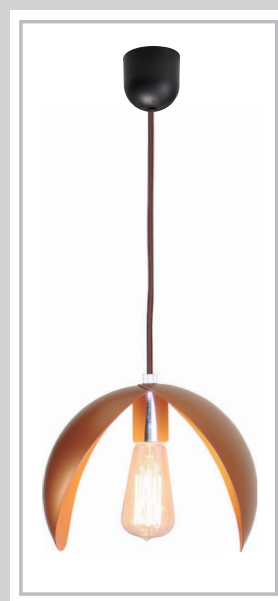

## MADE IN JAPAN

アルミを染色し、美しいカラーに仕上げました。

4562243 649164

### Moon

ムーン

CPL-1916-YE  
¥12,000(税別)

SWICH 無  
LAMP 別売り(E26-100W×1まで)  
MATERIAL アルミ  
SIZE W230×D230×H190mm  
コード長約1m(コード調節機付き)  
WEIGHT 0.6kg☆

4562243 649171

### Olive

オリーブ

CPL-1917-MIX  
¥9,800(税別)

SWICH 無  
LAMP 別売り(E26-100W×1まで)  
MATERIAL アルミ  
SIZE W230×D230×H190mm  
コード長約1m(コード調節機付き)  
WEIGHT 0.5kg☆

4562243 649188

### Peel

ピール

CPL-1918-OR  
¥7,800(税別)

SWICH 無  
LAMP 別売り(E26-100W×1まで)  
MATERIAL アルミ  
SIZE W230×D230×H190mm  
コード長約1m(コード調節機付き)  
WEIGHT 0.4kg☆

【こちらの商品は10月初旬入荷予定です】

有限会社キューブ

〒339-0076  
埼玉県さいたま市岩槻区平林寺641-3  
TEL : 048-756-8312 FAX : 048-756-8565  
WEB : www.cube-j.com